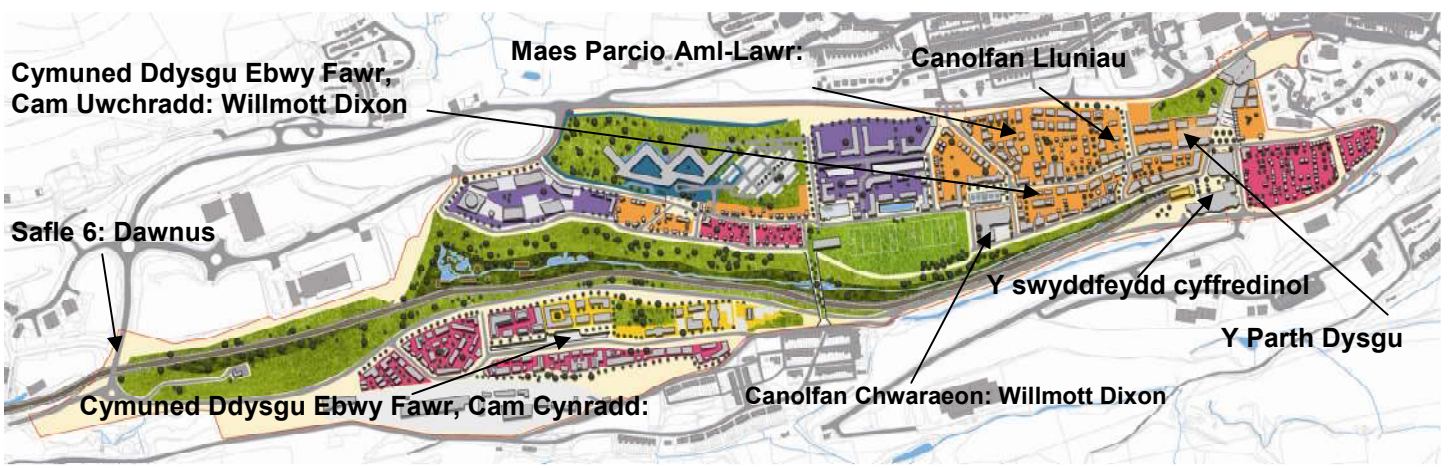

Croeso

Croeso i rifyn y Gwanwyn o gylchlythyr contractwyr Y Gweithfeydd. Diben y cylchlythyr yw rhoi gwybod i chi am gynnydd y contractwyr ar y safle. Ers ein cylchlythyr blaenorol diwethaf, gwnaed cynnydd sylweddol yn Y Gweithfeydd. Mae'r Maes Parcio Aml-lawr yn awr ar agor i'r cyhoedd. Cysylltwyd rhai o'r cyfleusterau a orffennwyd yn Y Gweithfeydd megis Hafan Dysgu Blaenau Gwent a'r Swyddfa Gyffredinol gyda'r Ganolfan Ynni. Mae'r cynllun ffyrdd yn ne'r safle'n mynd rhagddo'n dda. Mae'r Ganolfan Chwaraeon a Chyfnod Uwchradd Cymuned Ddysgu Ebwy Fawr ar y llwybr i agor ym Medi 2013. Bu'r tîm ymgysylltu yn gweithio'n galed i hyrwyddo'r Ganolfan Chwaraeon newydd gyda heriau ffitrwydd (mae mwy o wybodaeth ar y dudalen gefn).

Cymuned Ddysgu Glyn Ebwy

Nid ymwneud ag adeiladau newydd a lleoedd newydd i ddysgu mae Cymuned Ddysgu Ebwy Fawr. Dyma'r ysgol a gynhelir gyntaf yng Nghymru sy'n darparu addysg rhwng 3-16 oed. Bydd myfyrwyr wedyn yn cael cyfle i ddilyn addysg bellach yn y Fwrdeisdref drwy gyfleusterau addysg megis Hafan Dysgu Blaenau Gwent. Bydd Y Gweithfeydd yn darparu cyfleoedd dysgu 21ain Ganrif fydd yn cefnogi'r angen i wella safonau addysg ac mae eisoes wedi rhoi dewis ehangach i fyfyrwyr o bob rhan o Flaenau Gwent ar ôl 16. Mae disgyblion o'r Cyfnod Cynradd wedi symud i'w hadeilad y llynedd a gafodd dderbyniad da. Mae'r gwaith o adeiladu Cyfnod Uwchradd Cymuned Ddysgu Ebwy Fawr yn mynd rhagddo'n dda, gyda myfyrwyr i symud i'r adeilad newydd ym mis Medi 2013.